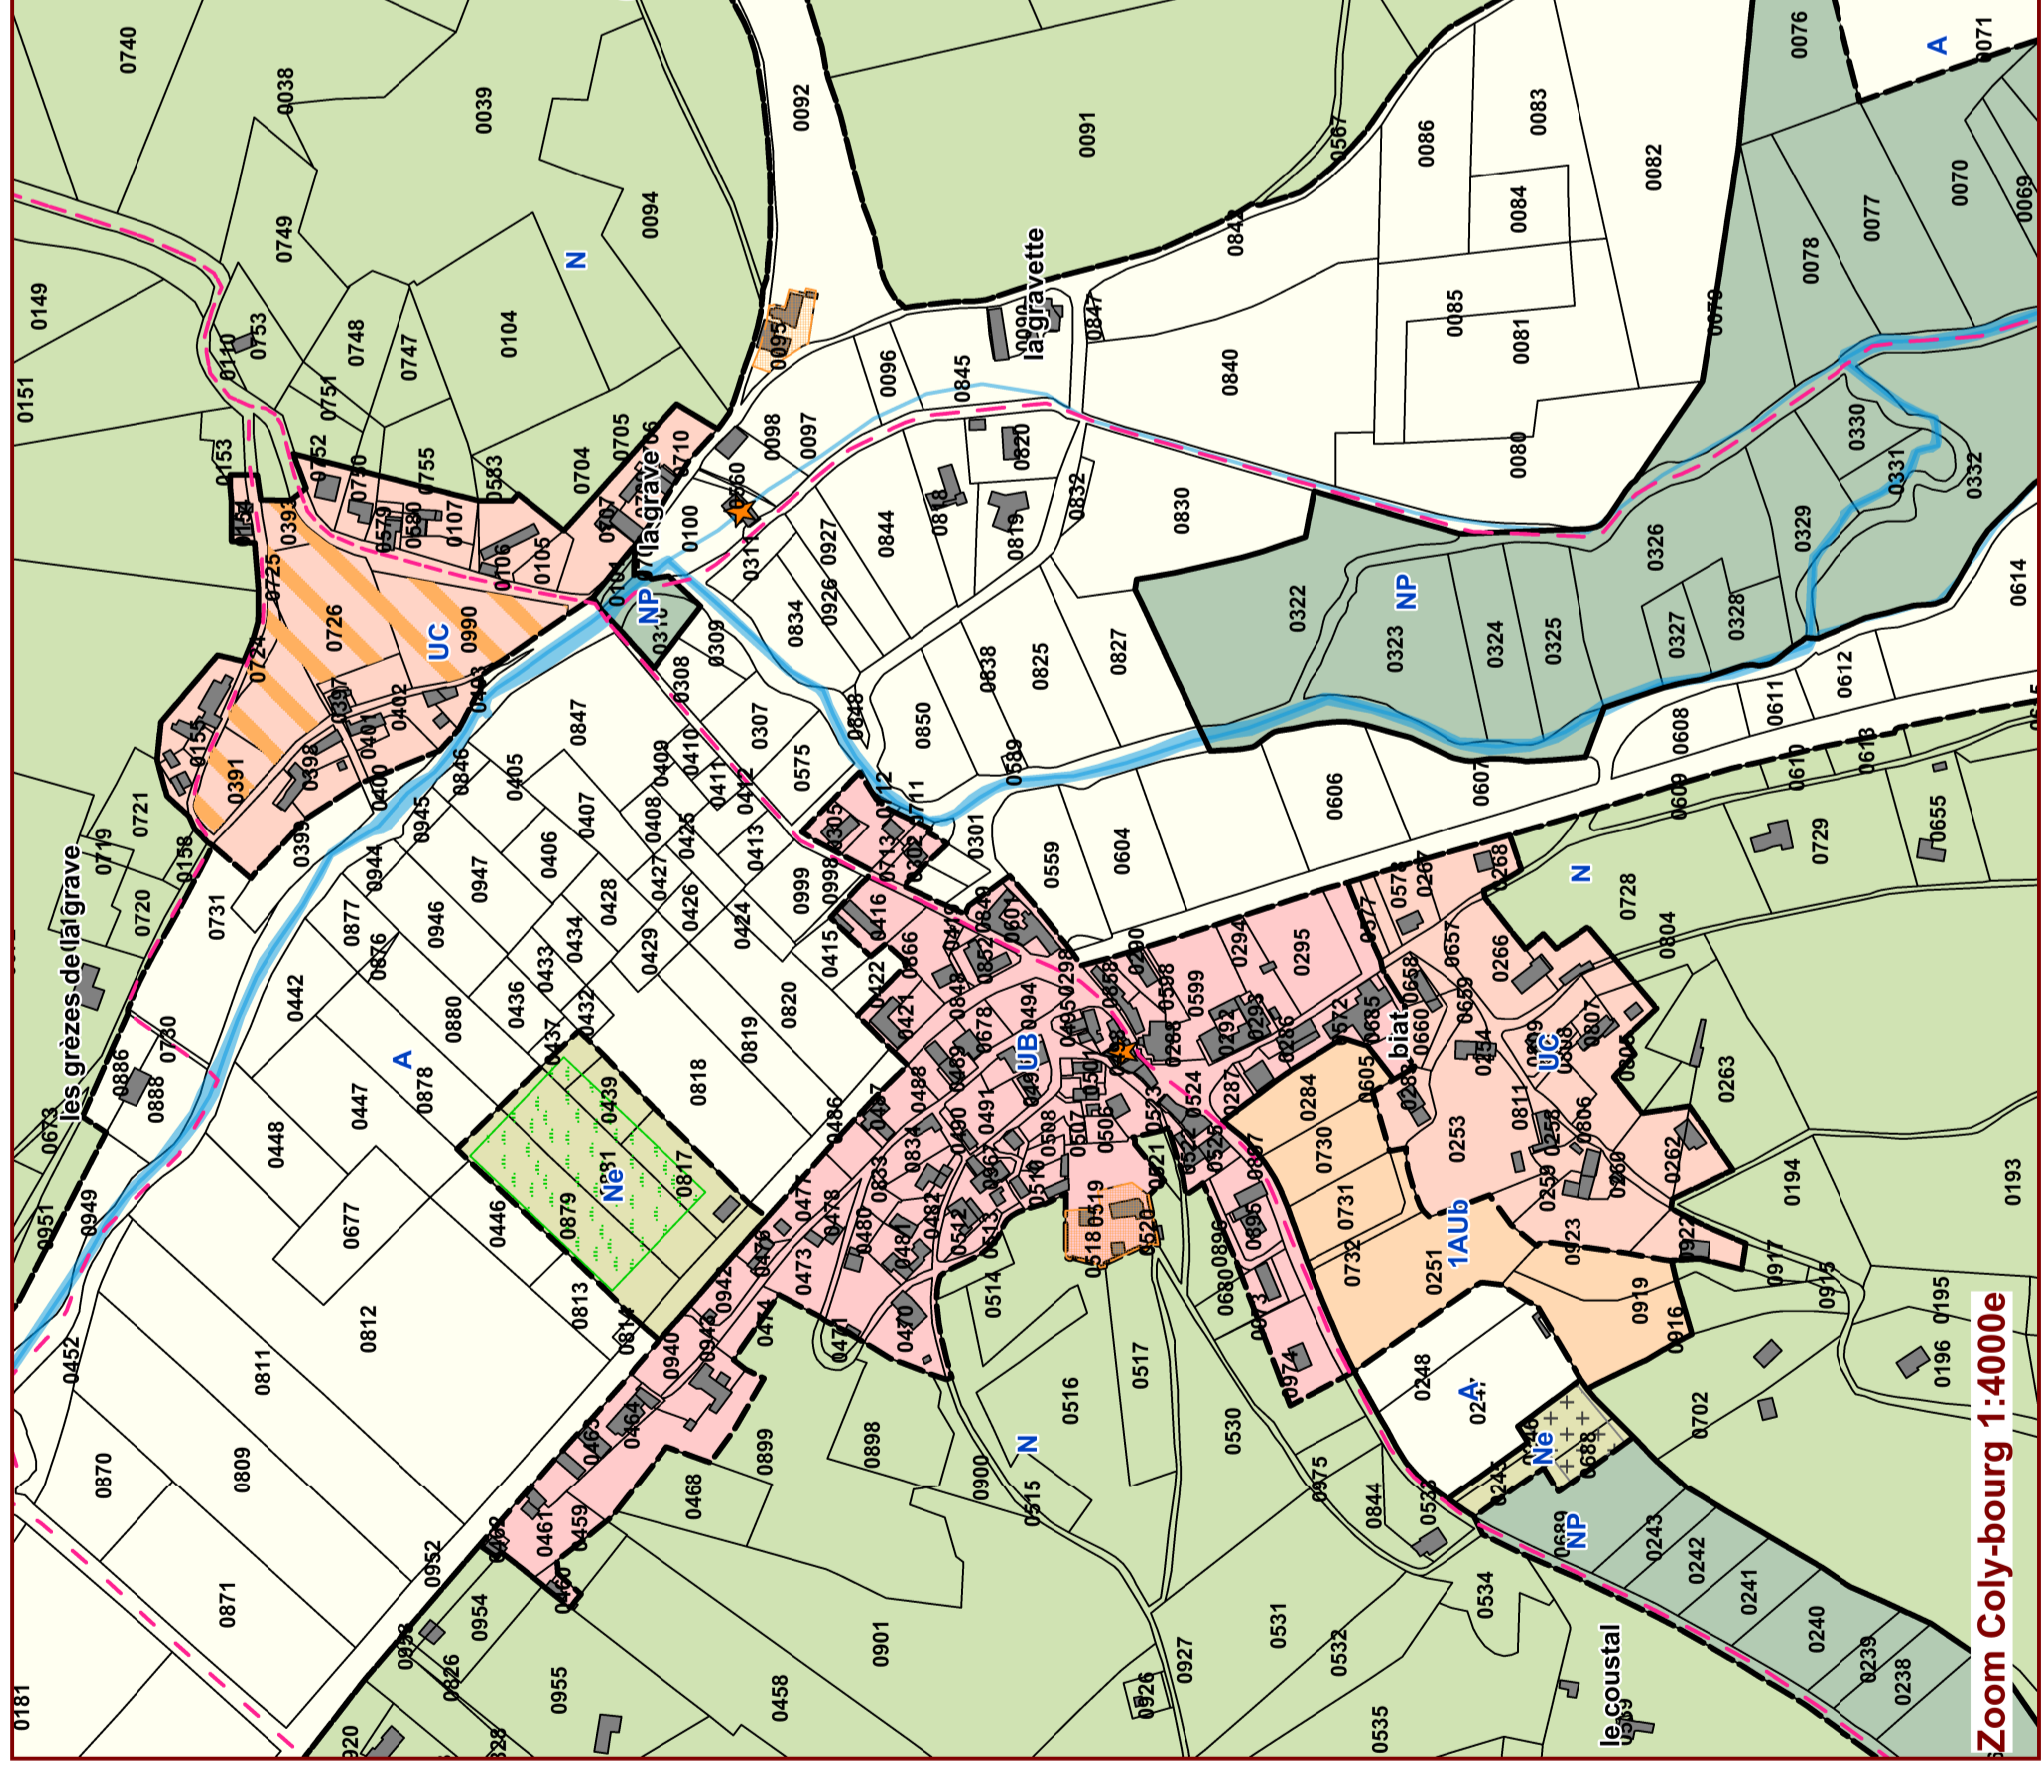

4 - PLAN DE ZONAGE

Echelle 1: 6000e
1 cm = 60 m

PLUI arrêté en conseil communautaire le 27 Jun 2019
PLUI approuvé en conseil communautaire le

Plan réalisé en février 2020

Zoom Coly-bourg 1:4000e